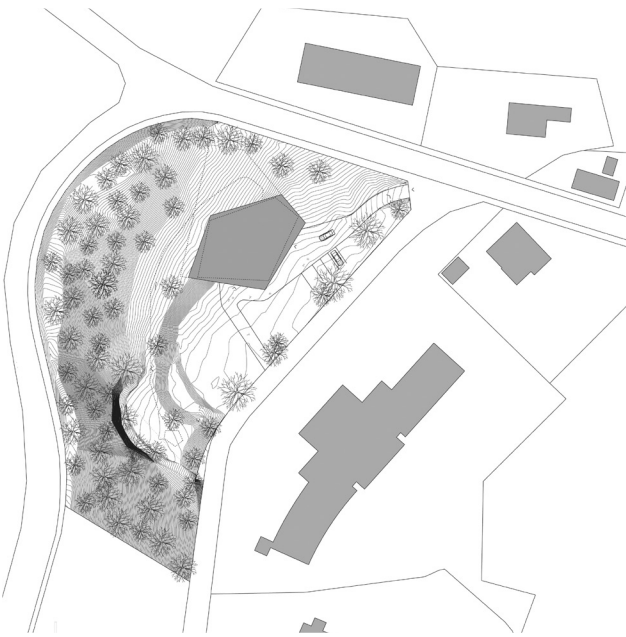

BEAU →

Aussenvisualisierung

Situationsplan

Modell

## WOHNHAUS BEAU-SITE, Neubau

**Ort:** Evilard, Schweiz

**Auftragsart:** Wettbewerb 2. Preis

**Jahr:** 2005

**Bauherrschaft:** Einwohnergemeinde Evilard / Bracher AG Solothurn

**Grösse:** 2'950 m<sup>2</sup>

Der turmartige Baukörper orientiert sich allseitig zum Aussenraum hin und eröffnet den zukünftigen Bewohnern ein atemberaubendes Panorama mit Blick auf das Mittelland und die Alpen. Die Wohnungen liegen stets Übereck und ermöglichen sowohl das Gefühl „der Weite“ mit Ausblick als auch „der Nähe“ mit Bezug zu den Bäumen.

Schnitt