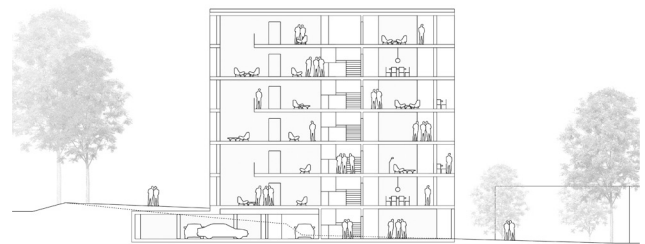

## WOHNHAUS BEAU-SITE, Neubau

**Ort:** Evilard, Schweiz

**Auftragsart:** Wettbewerb 2. Preis

**Jahr:** 2005

**Bauherrschaft:** Einwohnergemeinde Evilard / Bracher AG Solothurn

**Grösse:** 2'950 m<sup>2</sup>

Der turmartige Baukörper orientiert sich allseitig zum Aussenraum hin und eröffnet den zukünftigen Bewohnern ein atemberaubendes Panorama mit Blick auf das Mittelland und die Alpen. Die Wohnungen liegen stets Übereck und ermöglichen sowohl das Gefühl „der Weite“ mit Ausblick als auch „der Nähe“ mit Bezug zu den Bäumen.