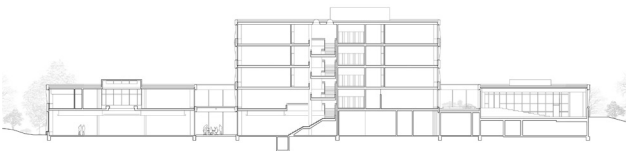

BZU →

Aussensvisualisierung

Innensvisualisierung

Schnitt

BILDUNGSZENTRUM UNTERENTFELDEN, Gesamtsanierung

Ort: Unterentfelden, Schweiz

Auftragsart: Studeinauftrag

Jahr: 2009

Bauherrschaft: Departement Finanzen und Ressourcen
Kanton Aargau, CH-Aarau

Grösse: 14'000 m²

Das Bildungszentrum liegt am südlichen Ortsrand von Unterentfelden. Die Schulanlage des Bildungszentrums wurde vor über 30 Jahren gebaut und steht nun vor seiner ersten grosszyklischen Instandsetzung. Das Bildungszentrum beherbergt sowohl die Bau- als auch die Gastroschule des Kantons Aargau.

Mit dem Sanierungskonzept wird der Auftritt des Gebäudes komplett erneuert. Damit werden die Innenräume heller und behaglicher. Die Fassade wird neu auch Installationsebene - Lüftung, Heizung und Elektro werden hier geführt. Dies erlaubt, die strukturellen Eingriffe im Gebäude zu minimieren.