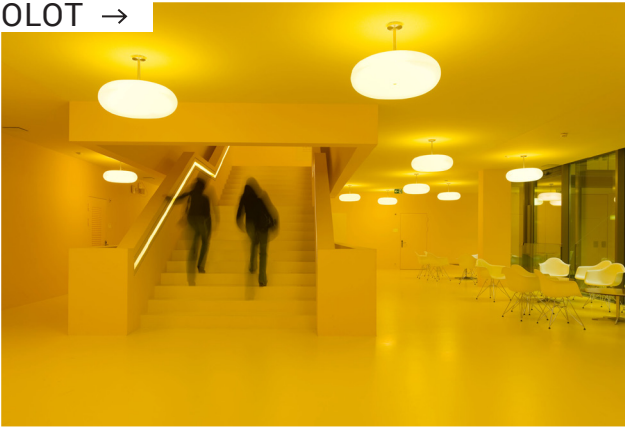

OLOT →

Beleuchtung ‚kbsb‘, Biel

DECKENLEUCHTE, Produktdesign

Ort: -

Auftragsart: Direktauftrag

Jahr: 2005

Bauherrschaft: Licht und Raum AG, Bern

Grösse: -

Die Olot-Leuchte wurde speziell für die Kaufmännische Berufsschule in Biel entworfen.

Im Gegensatz zur flächigen, nüchternen Quatar bildet die Olot einen heruntergependelten Horizont. Ihre geschwungene Form erzeugt im beleuchteten Zustand eine unscharfe, nicht gänzlich greifbare Kontur – der gleiche Effekt, wie er in den Korridoren durch das materialübergreifende Gelb entsteht. Olot trägt auf diese Weise zum informellen Raumcharakter der Kommunikationsbereiche bei.